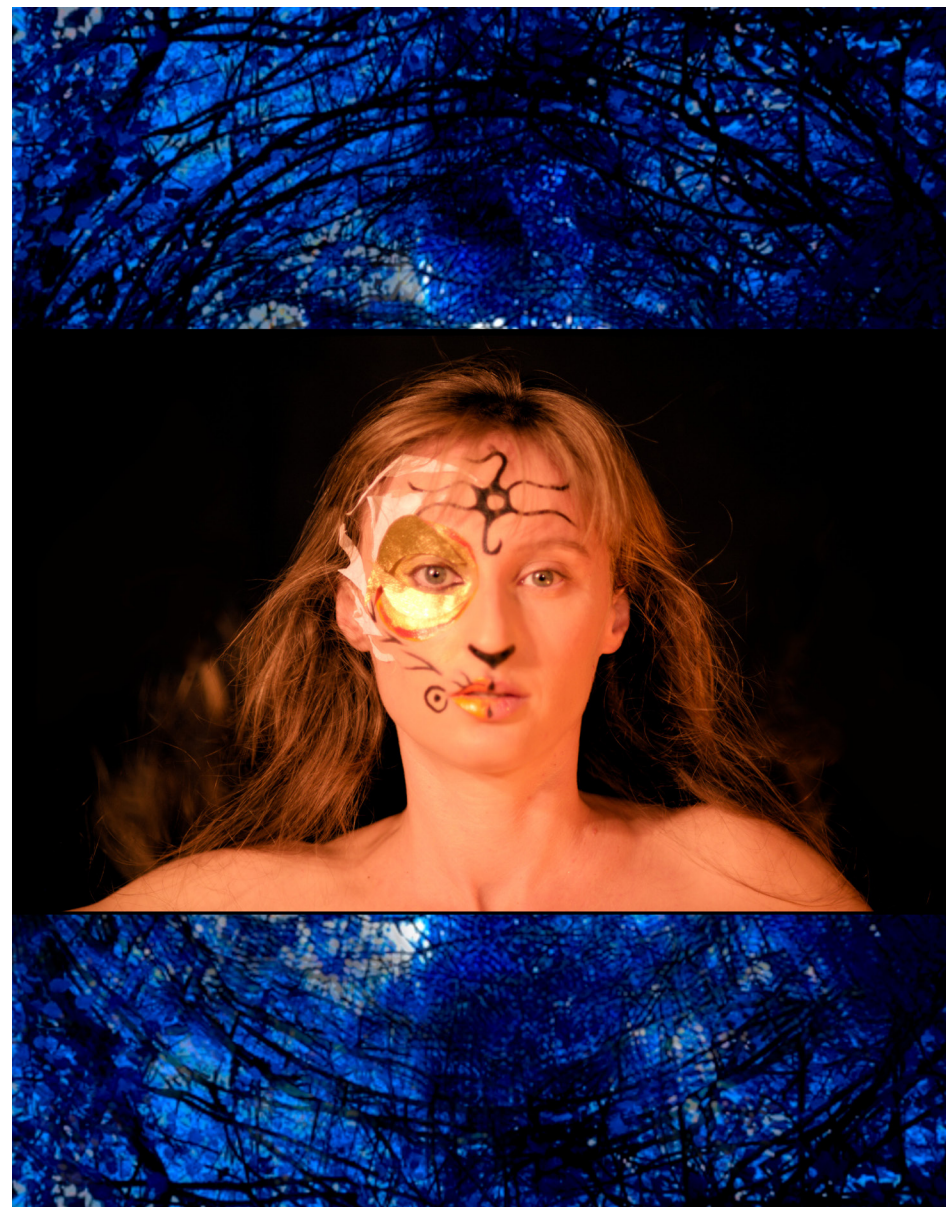

LooYaa

SP130

Électro-Pop Fusion, Chanson sauvage, Composition d'inspiration Brésil traditionnel

40 min à 1h30

Artiste → Lucie Garabiol

LooYaa explore ce qu'elle appelle de la Chanson sauvage. Elle s'empare avec son clavier, son looper et sa voix planante et envoûtante de rythmes traditionnels brésiliens et y dépose son ambiance électro-pop. Son univers hors du commun est ponctué de paroles en français et en portugais.

La fusion du moderne avec le traditionnel entraîne le public dans un voyage à la fois planant et agrippant, pimenté et rythmique.

Date de création : 2014

Répertoire : Électro-Pop, Fusion, Chanson sauvage

Occasions : Festival, Concert, Soirées privées

Intruments : Piano, Voix, Looper

Espace scénique : 2,5 x 2,5 m

Options :

Version Solo intimiste piano-voix-looper

Version Duo avec bassiste et pads

Version Trio avec bassiste et batteur (batterie électronique)

Tarifs : Nous contacter

Fiche spectacle • Musique

LEZ'ARTS PRODUCTION DE SPECTACLES VIVANTS
SOCIÉTÉ COOPÉRATIVE D'INTERÊT COLLECTIF

04-75-00-06-68

site → www.lezarts-collectif.com

contact → contact@lezarts-collectif.com

Le TiLT - 2 rue Victor Hugo - 07400 Le Teil

siret → 539 096 172 00025 - APE 9001Z

licences → 2022-013621 (cat.2)

→ 2022-013665 (cat.3)